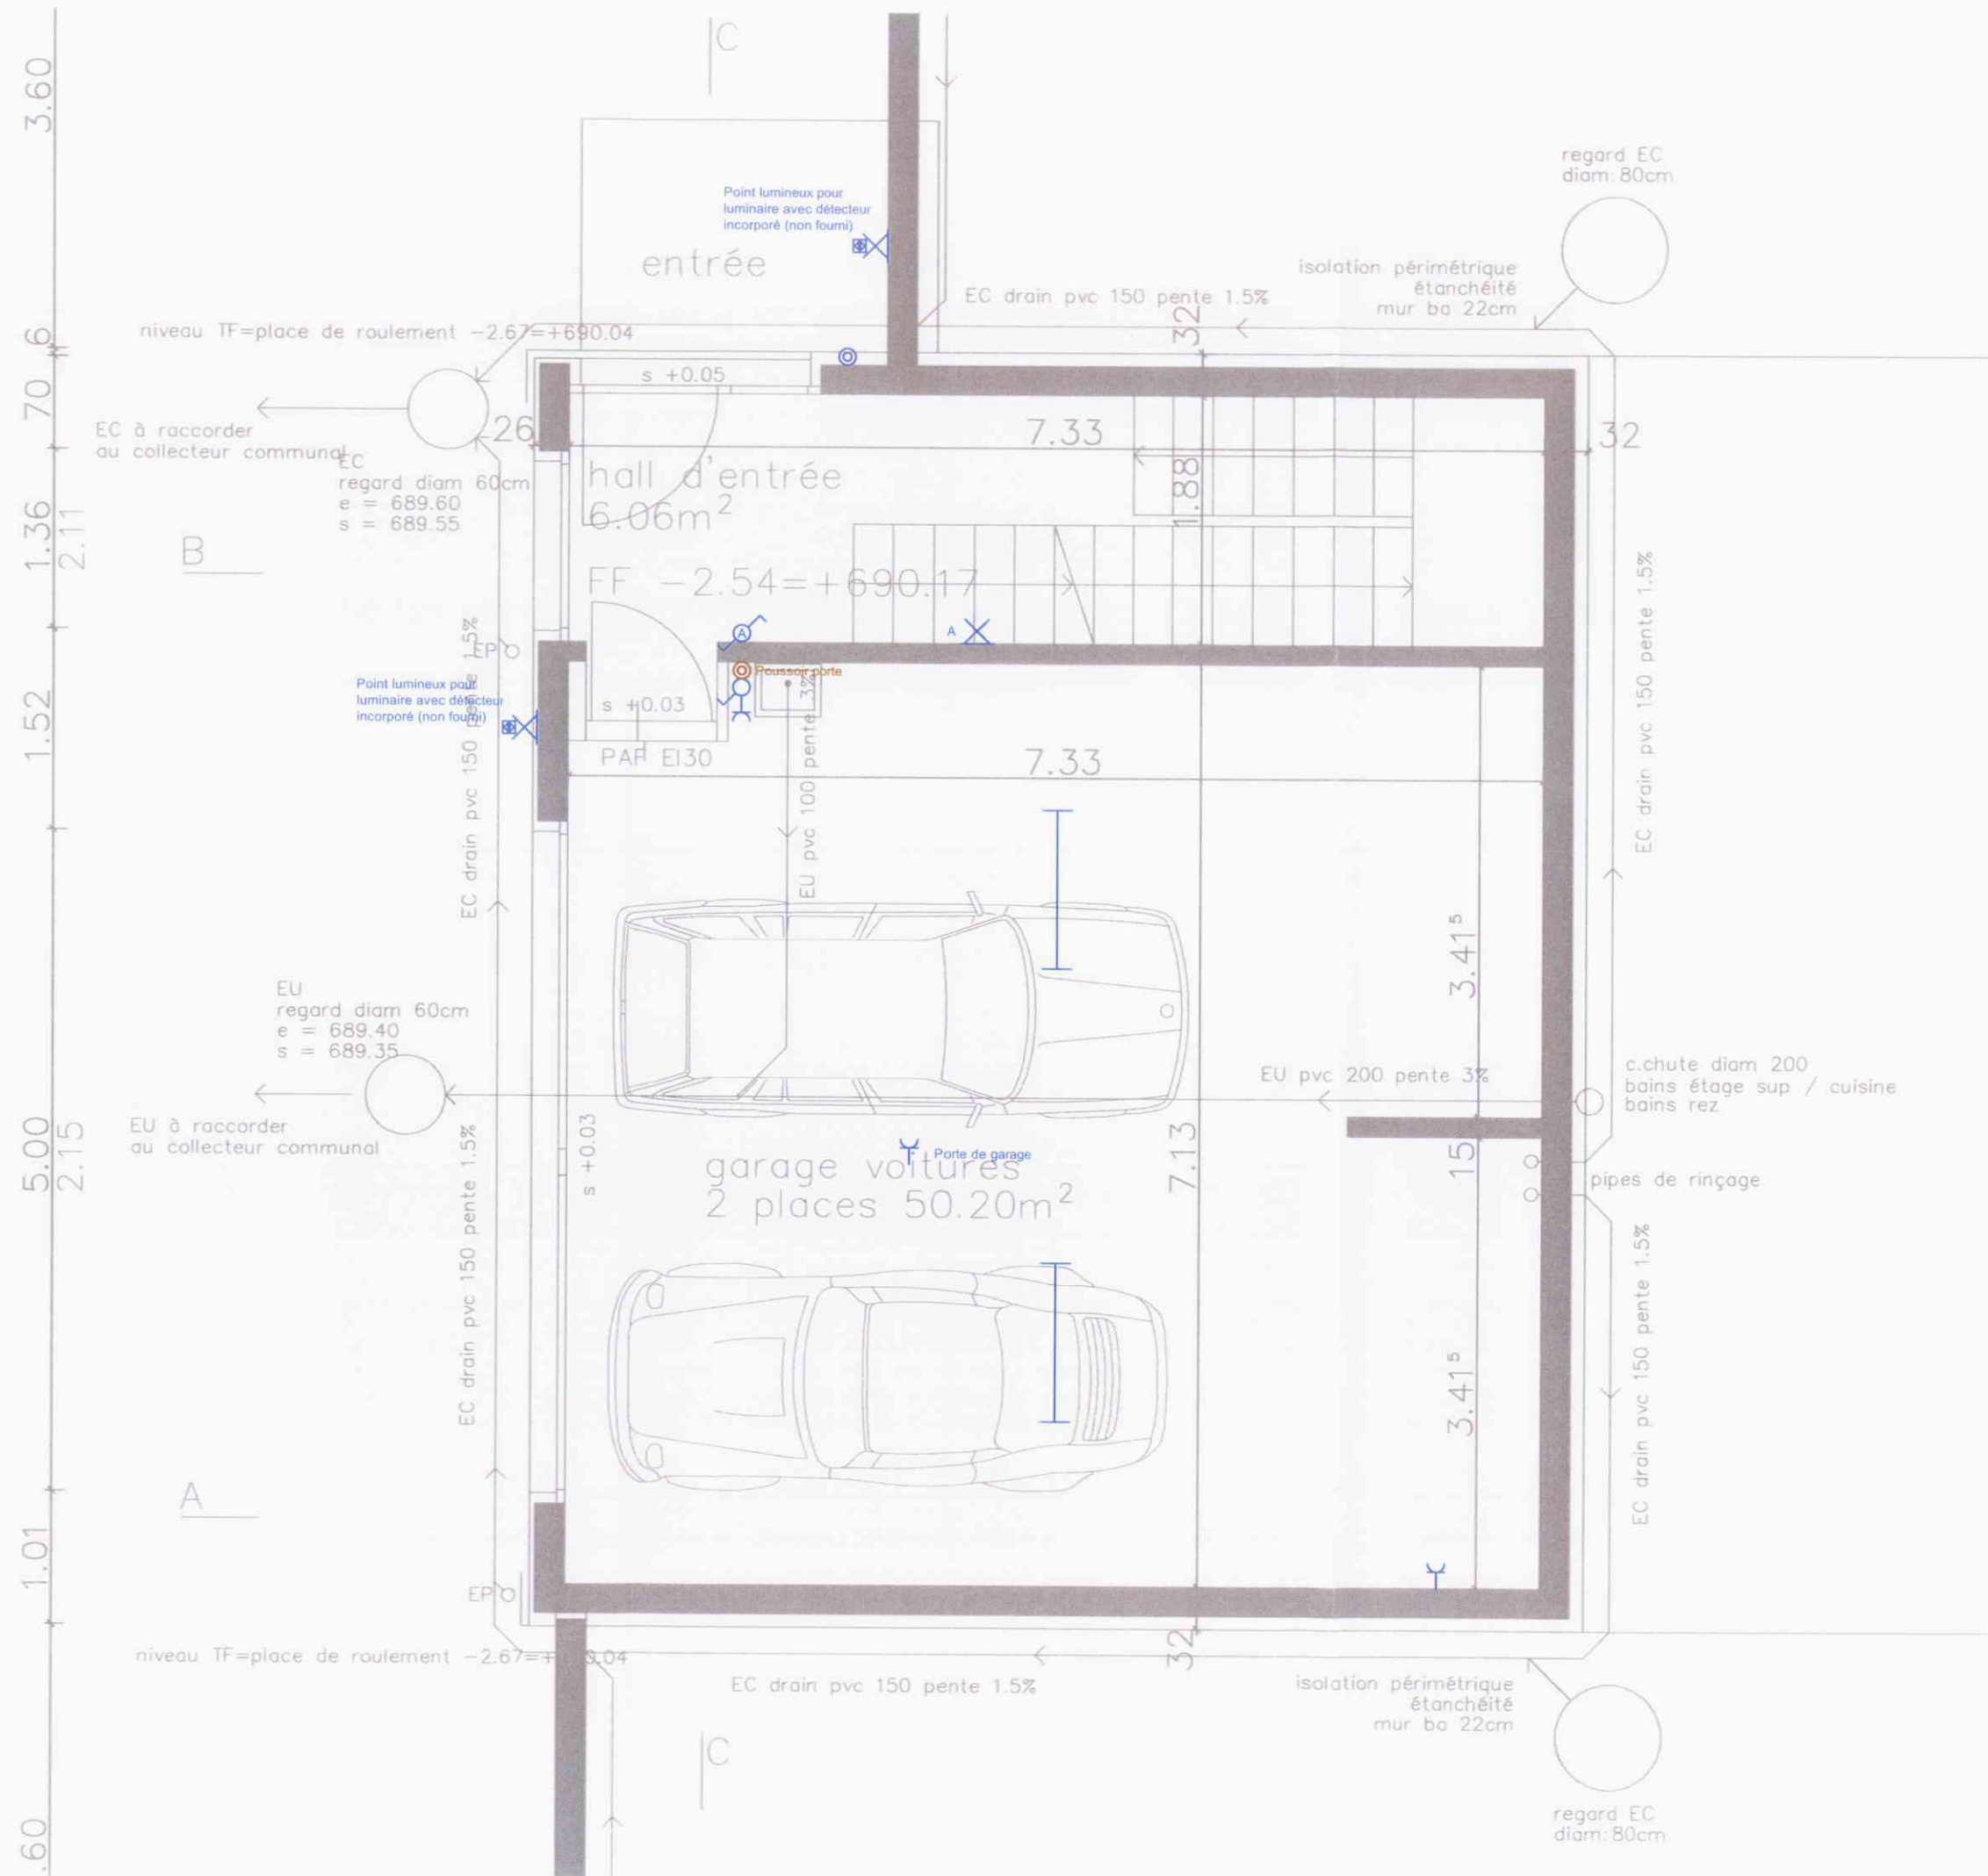

MILLASSON ELECTRICITE SA
Rte de Châtel 136
1609 St-Martin
T:021/9078429 F:021/9079602
millasson-electricite.ch

BOSSONNENS - DESSOUS LA BAILLAZ Sous-sol

Modifications:	Date

Canalisations:	Interrupteurs:
- Montée - Descente - Traversée - Vers tableau - Boîte de dérivation - Au plafond - Au sol - Pipette (apparent)	- Interrupteur sch. 0 - Interrupteur sch. 1 - Interrupteur sch. 3 - Interrupteur sch. 6 - Variateur - Poussoir - Réception infra-rouge - Détecteur
Eclairage:	Divers:
- Point lumineux en attente - Lampe encastrée (voir type) - Point applique en attente - Lampe applique encastrée - Spot encastrée avec transfo - Lampe TL	- Inter. sch.0 3 pôles - Carillon - Sonde extérieur - Thermostat - Tableau - Interphone - Haut-parleur - Feu flash - Poussoir feu
Prises:	Couleurs:
- Prise 230V - Prise triple 230V - Prise triple commandée - Prise 400V - Prise téléphone/info. - Prise TV - Boîte vide	- Lumière - Force - Téléphone - Télévision - Sonorisation - Canal - Eclairage de sécurité - Exutoire de fumée - Détection incendie

Date:	11.02.2009	Approbation client:	
Echelle:	1/50		
Dessiné par:	CS		
N° affaire:	0000/JV